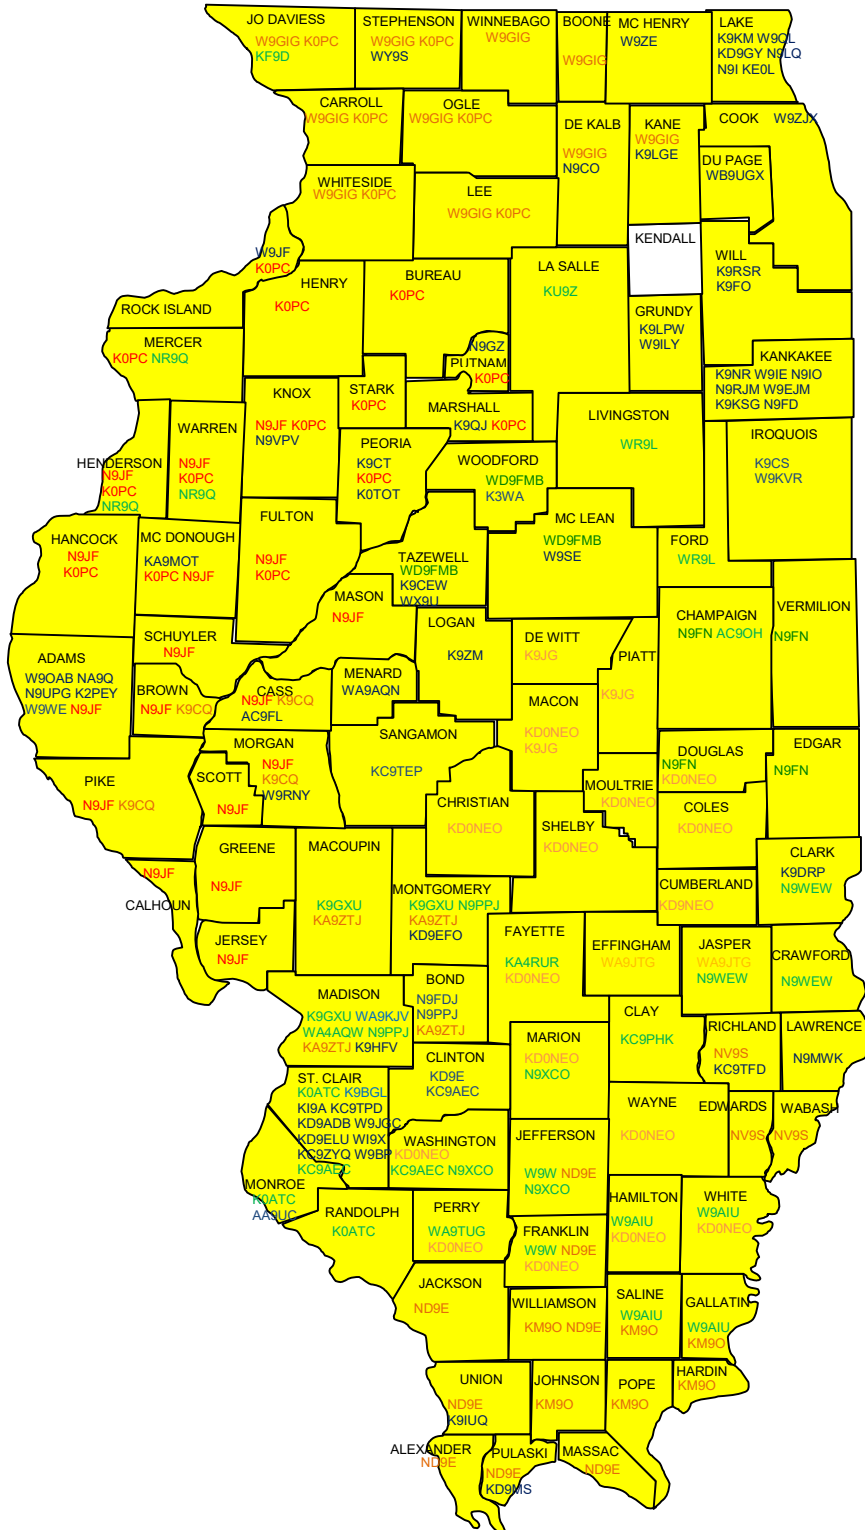

2016 ILLINOIS QSO PARTY PLANNED OPERATIONS

As of 10/15/2016

MOBILE: N9JF K0PC

PORTABLE: WD9FMB N9FN W9AIU
K0ATC K9GXU WA9TUG W9WE
WA4AQW N9PPJ WR9L KA4RUR
NR9Q KU9Z KC9AEC W9W KF9D
AC9OH N9XCO N9WEW

FIXED: W9OAB KC9TEP N9FDJ
WA9KJV K9BGL KC9PHK AA9UC
KC9TPD WB9UGX K3WA K9QJ
K9CS W9ZJX K9CEW KD9ADB
NA9Q WB9UGX N9UPG KD9E
WB8RFB K9ZM K9RSR N9GZ W9QL
K9NR KD9GY K9CT N9I KA9MOT
KI9A N9LQ W9JF K2PEY KD9MS
W9JGC K9IUQ K9DRP W9SE WX9U
KD9ELU KC9ZYQ K0TOT WI9X
W9YS N9VPV N9CO WA9AQN
W9ZE K9FHV WA9TZL K9LPW
KE0L KD9EFO K9LGE W9RNY
W9BP W9ILY AC9FL K9FO W9IE
N9IO N9RJM W9EJM K9KSG N9FD
W9KVR

ROVER: KM9O ND9E KD0NEO
W9GIG KA9ZTJ NV9S K9CQ K9JG
WA9JTG